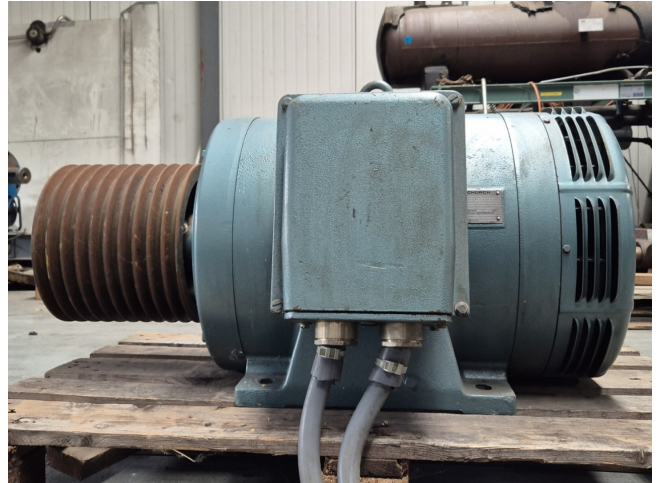

Schorch KN5250M-BB014-051

Specifications

Merk	Schorch
Type	KN5250M-BB014-051
kW	90
RPM	1460
Size & Weight	1020x680x570 mm (LxWxH)
50 Hz / 60 Hz	50 Hz
Stock	1

Description

Used Schorch KN5250M-BB014-051

Gebruikte Schorch KN5250M-BB014-051 elektromotor met de volgende specificaties: 50 Hz - 90 kW - 1460 RPM.